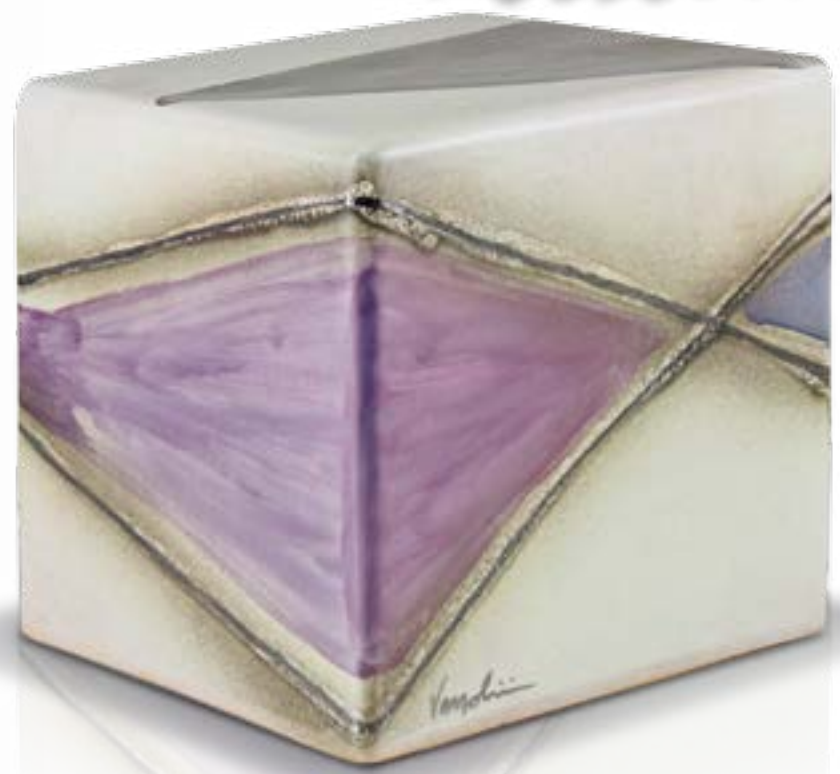

53 colore: grigio con lustri viola e blu + platino 3° fuoco