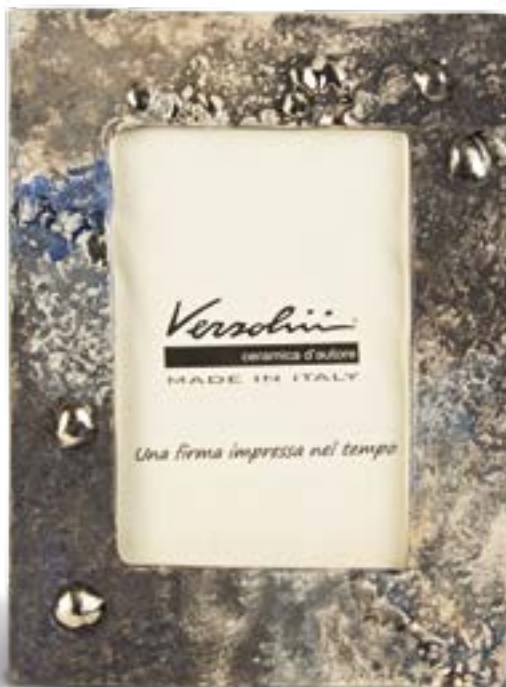

PORTAFOTO

Art. **FOTO01**
cm h 22x16
foto 10 x 15

Versoliii®

colore: luna grigio con platino 3° fuoco