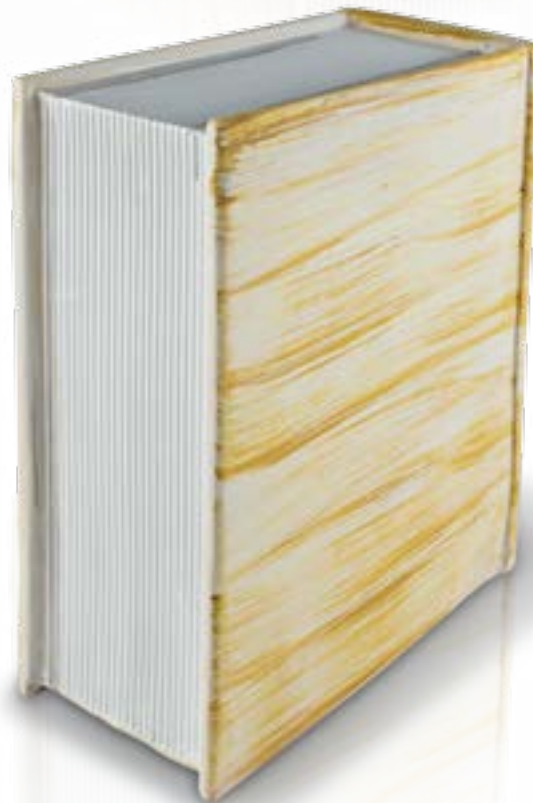

63 colore: cuoio 2° fuoco

64 colore: sabbia 2° fuoco

66 colore: grigio 2° fuoco

110 colore: millerighe grigio 1° fuoco

111 colore: millerighe sabbia 1° fuoco

112 colore: millerighe marrone 1° fuoco

Art. **UR9**  
cm h 31 x 26 x 12 - lt 5,0