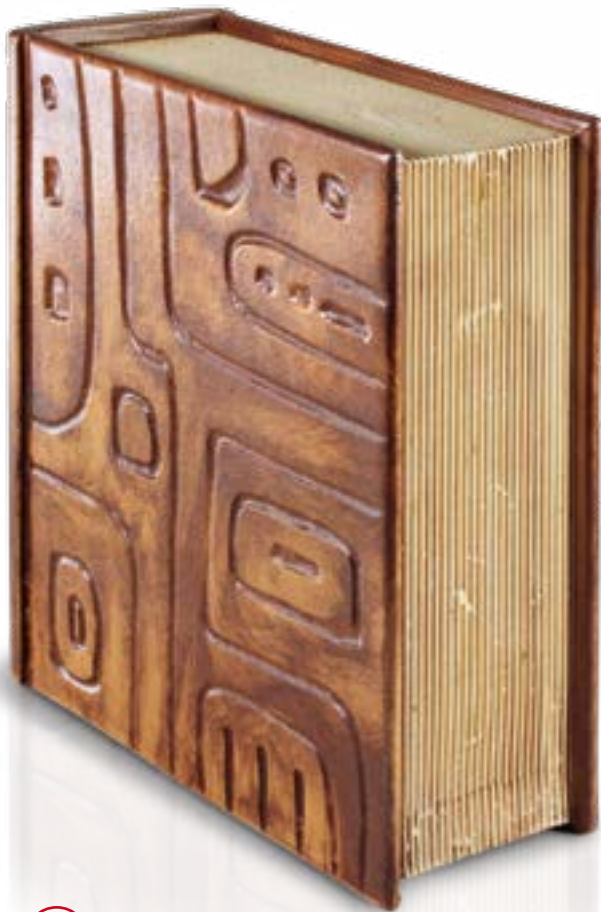

Vaso ad incastro

Art. **UR-FIORI**  
cm Ø 24 x h 44 - lt 5,0

98 colore: crema con lustri marmorizzati verde e arancio + oro 3° fuoco

43 colore: bianco opaco con schizzi neri e verdi 2° fuoco

Art. **UR-VASO**  
cm Ø 23 x h 43 - lt 5,0