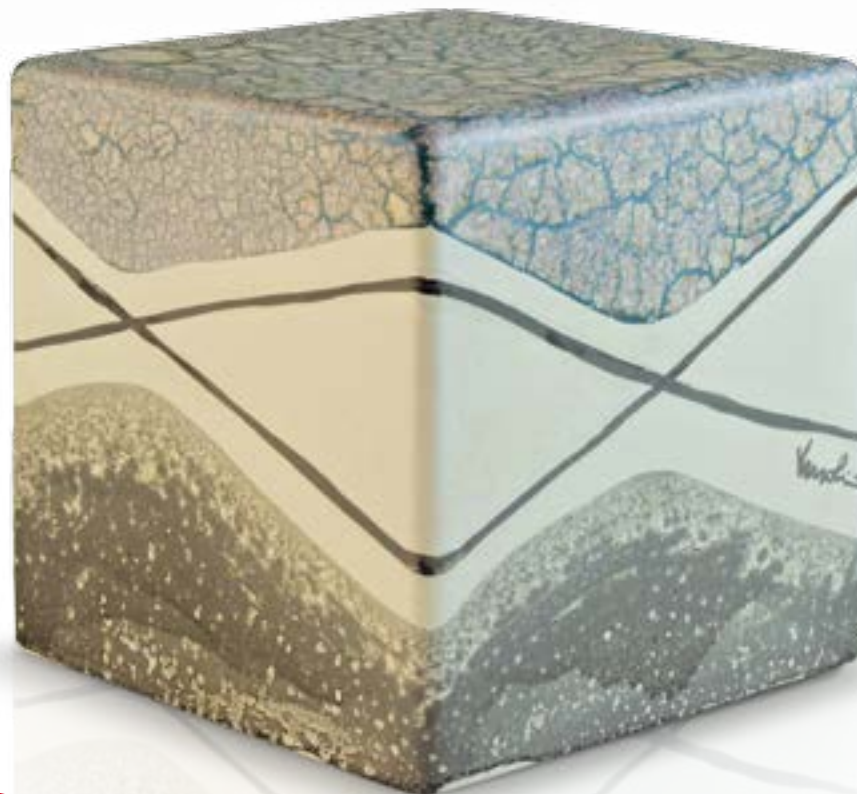

51 colore: crema + lustri oro 3° fuoco

Art. **UR-CUBO**  
cm 20 x 20 - lt 5,0

Versolivi®

52 colore: lustri vivaci + platino 3° fuoco

53 colore: grigio con lustri viola e blu + platino 3° fuoco

55 colore: bianco matt con lustri marmorizzati verde e grigio + platino 3° fuoco