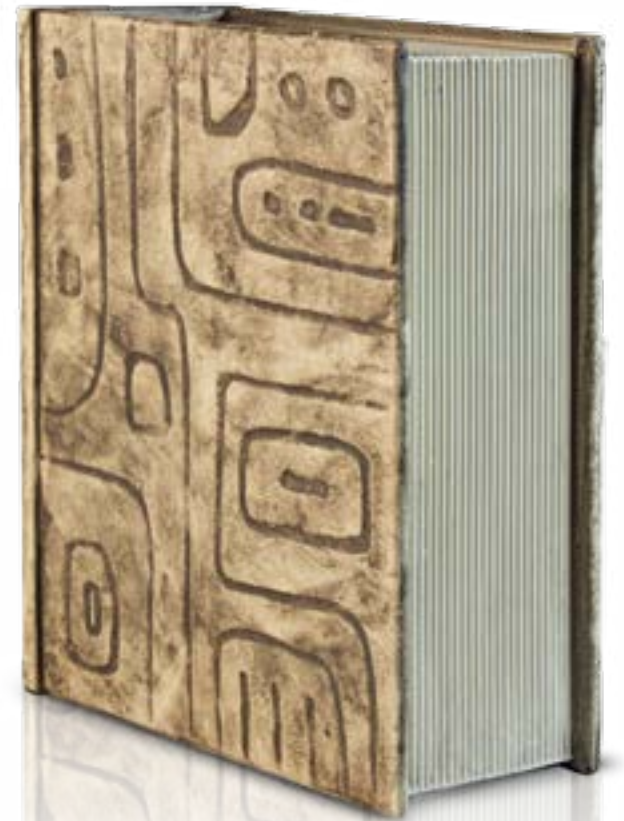

Art. **UR9**
cm h 31 x 26 x 12 - lt 5,0