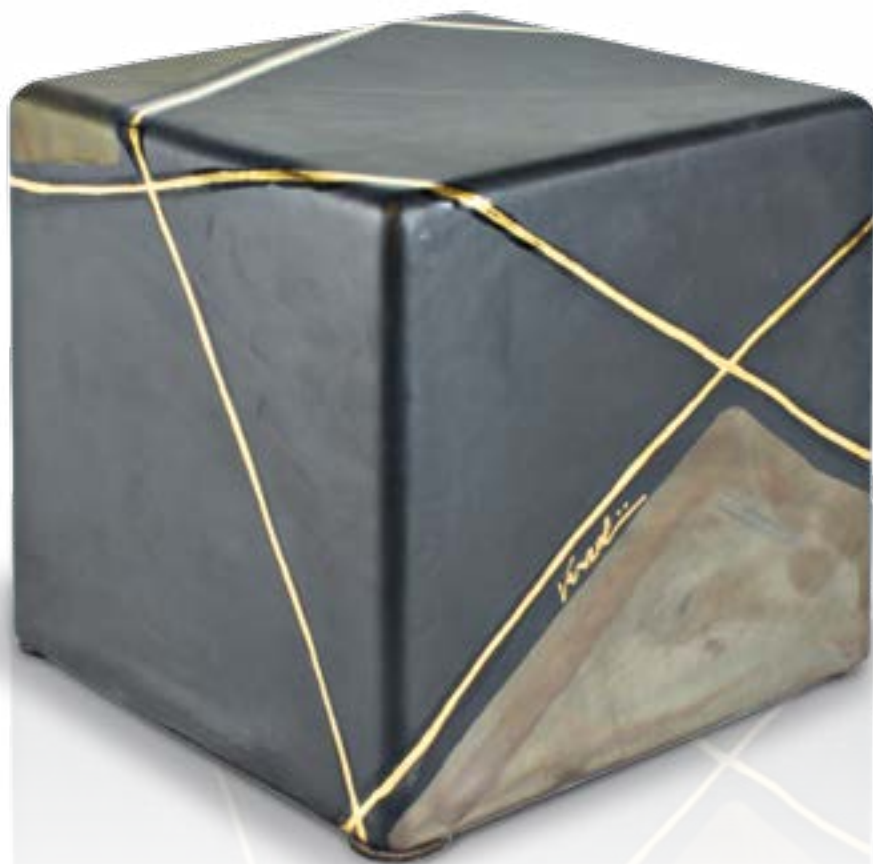

Versolivi®

100 colore: nero e lustri metallici + oro 3° fuoco