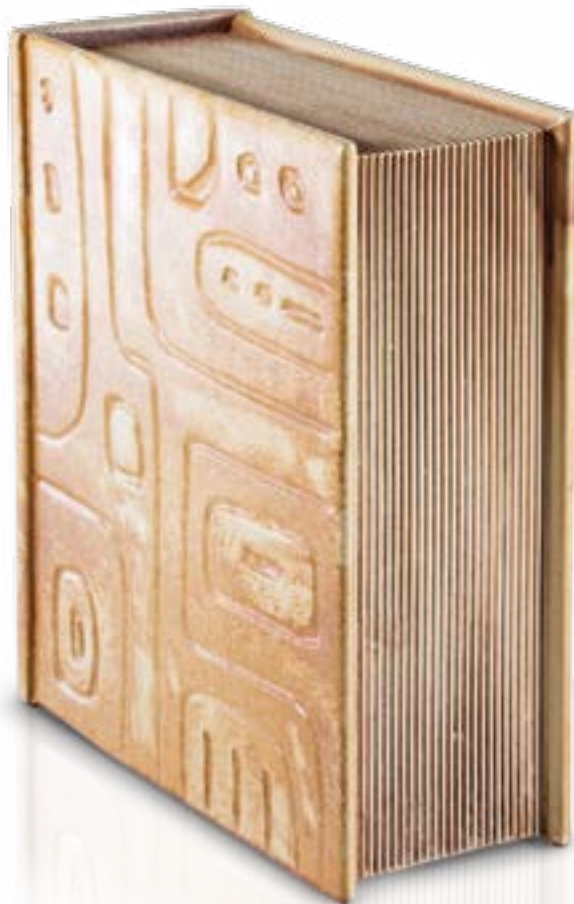

64 colore: sabbia 2° fuoco