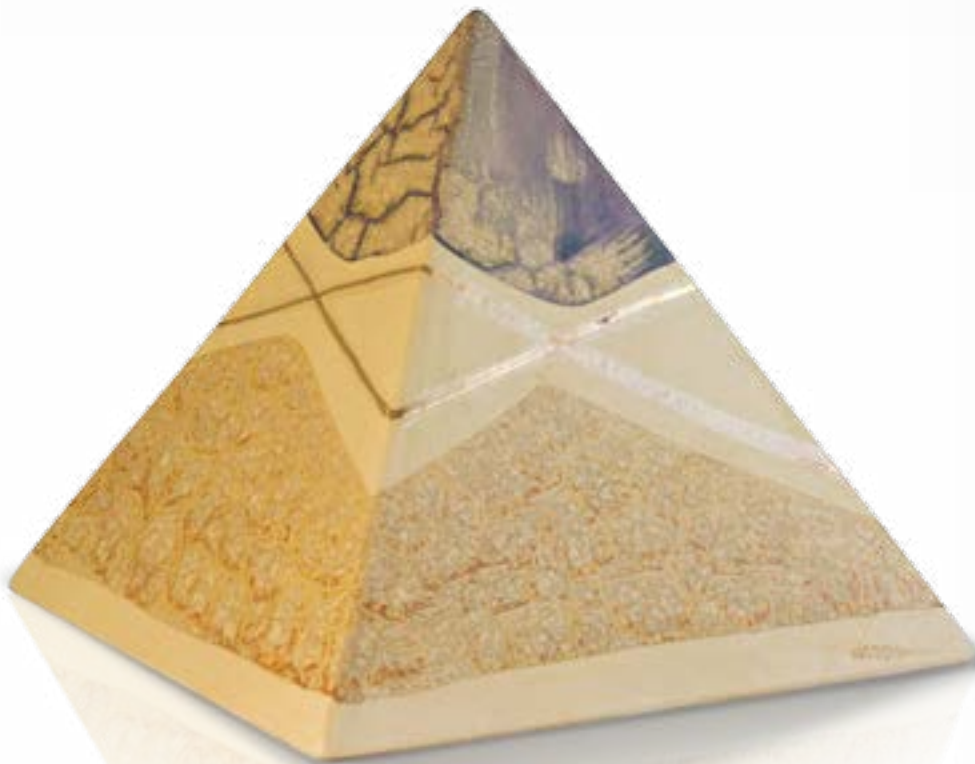

Art. **UR-SFERA**  
Ø cm 25 - lt 5,0

Versolivi®

94 colore: bianco mille lustri platino 3° fuoco

47 colore: bianco lustri blu grigio+ oro 3° fuoco

50 colore: crema con lustri marmorizzati verde e arancio + oro 3° fuoco